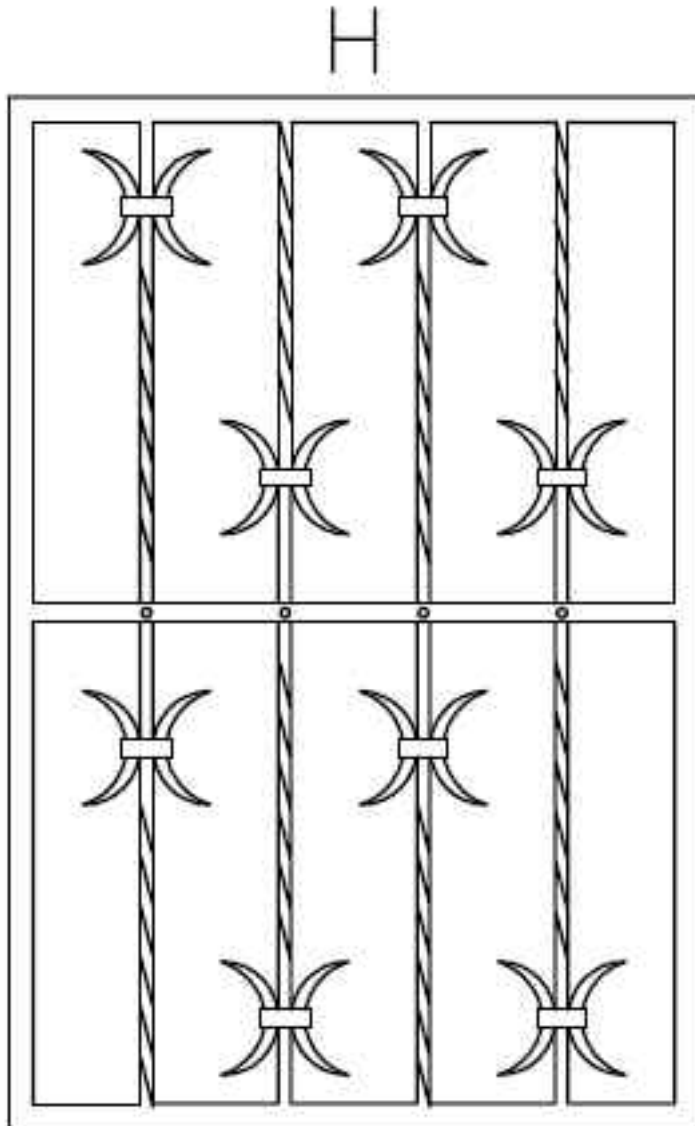

Unsere fixen Gitter aus 10 mm Quadratstahl, mit oder ohne Bündeln geschweißt.

Die Materialstärke des Rahmens variiert je nach Größe ab 20/8 mm.

Farbe: pulverbeschichtet RAL Ihrer Wahl oder feuerverzinkt und pulverbeschichtet RAL Ihrer Wahl.

Jeder Gittertyp ist auch als Gittertüre lieferbar.

Fenstergitter alle Größen, Farben und Muster auf Anfrage

B2

Fenstergitter alle Größen, Farben und Muster auf Anfrage

G1

Fenstergitter alle Größen, Farben und Muster auf Anfrage